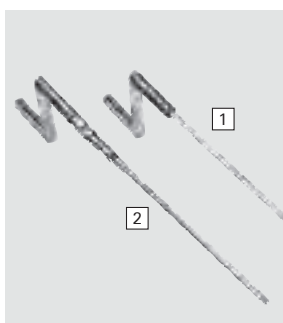

Fentro 200 Kurbel

■ Zur manuellen Betätigung des Kurbelöffners

Kurbel 1

Gelenkkurbel 2

| 1 | Größe | Schwarz | Weiß |  |
|---|-------|----------------|--------------|---|
| | | Material-Nr. | Material-Nr. | |
| | 350 | 225 098 | - | 1 |
| | 500 | 225 099 | - | 1 |
| | 650 | 225 100 | - | 1 |
| 2 | Größe | Material-Nr. | Material-Nr. |  |
| | 250 | 225 101 | - | 1 |